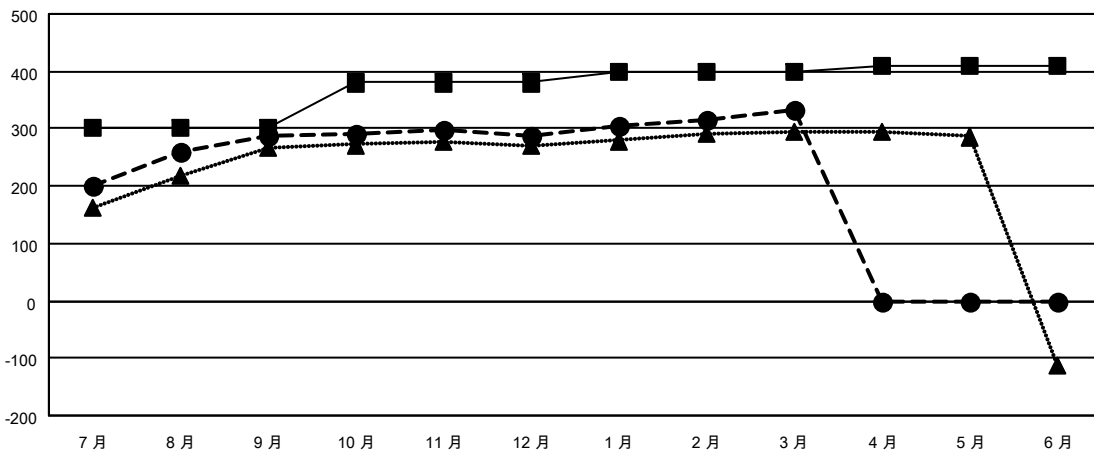

# MONTHLY MEMBERSHIP PROGRESS REPORT

District 300E 1

Results as of: 3/31/2026

GMT:

地點 REP OF CHINA

GMT憲章區

分會			
成果 2025-2026			
季	新分會目標	新會	會員流失的分會
7月/8月/9月	0	0	0
10月/11月/12月	1	0	0
1月/2月/3月	0	0	0
4月/5月/6月	0	0	0

位會員@每位須繳			
成果 2025-2026			
季	會員淨增長目標	實際會員增長數	實際退會會員 (包括轉會)
7月/8月/9月	300	397	70
10月/11月/12月	80	63	52
1月/2月/3月	20	65	15
4月/5月/6月	10	0	0

目標與實際新會累積

目標和實際會員累積

已取消的分會: 0	93 CLUBS OF 95 增添1位或以上的新會員	性別分佈
		男 2,535 (71.89%)
		女 989 (28.05%)
放棄的會員	<a href="#">點擊這裡取得彙計會員數據</a>	總計家庭單位會員數 105
過世 13		支付減半會費的家庭會員 53
分會已取消 0		
其他 124		
總計 137		