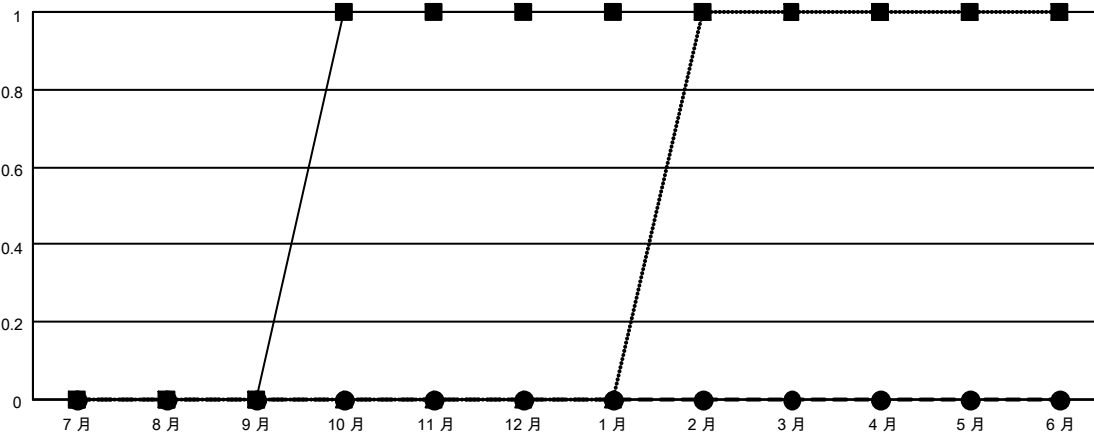

# MONTHLY MEMBERSHIP PROGRESS REPORT

District 300E 1

Results as of: 3/31/2026

GMT:

地點 REP OF CHINA

GMT憲章區

分會			
成果 2025-2026			
季	新分會目標	新會	會員流失的分會
7月/8月/9月	0	0	0
10月/11月/12月	1	0	0
1月/2月/3月	0	0	0
4月/5月/6月	0	0	0

位會員@每位須繳			
成果 2025-2026			
季	會員淨增長目標	實際會員增長數	實際退會會員 (包括轉會)
7月/8月/9月	300	397	70
10月/11月/12月	80	63	52
1月/2月/3月	20	65	15
4月/5月/6月	10	0	0

目標與實際新會累積

目標和實際會員累積

已取消的分會: 0	93 CLUBS OF 95 增添1位或以上的新會員	性別分佈
		男 2,535 (71.89%)
		女 989 (28.05%)
放棄的會員	<a href="#">點擊這裡取得彙計會員數據</a>	總計家庭單位會員數 105
過世 13		支付減半會費的家庭會員 53
分會已取消 0		
其他 124		
總計 137		